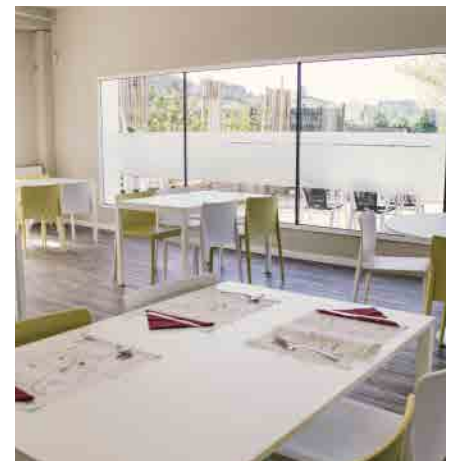

CENTRO DEPORTIVO DIO

Somos una empresa lucense, especializada en el mundo del deporte y enfocada especialmente a las familias. Nuestro objetivo es ofrecer una experiencia única cada día para ti y para los tuyos. Contamos con una amplia oferta de ocio y actividades deportivas durante todo el año dirigidas a personas de todas las edades y condición física por lo que es un centro ideal para el disfrute de las familias y amantes del deporte en general, también contamos con un amplio equipo de profesionales para ofrecer unos servicios de ocio y deporte de la mayor calidad.

En DIO disponemos de modernas instalaciones para la práctica de diferentes deportes así como tenis, pádel, natación, baloncesto, fútbol sala, fitness, etc... Contamos también con un área de gimnasio de 800 metros cuadrados, una piscina al aire libre y dentro de muy poco inauguramos una piscina de 25 metros cubierta y un nuevo polidertivo.