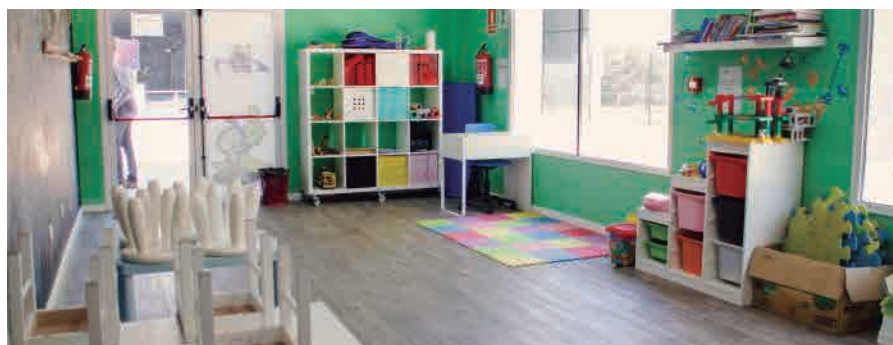

RESTAURANTE

CAFETERÍA

PISCINA EXTERIOR

En DIO disponemos de una zona de recreo infantil con juegos y actividades para todas las edades, para que tus hijos se diviertan mientras disfrutas de una experiencia única en nuestras instalaciones.